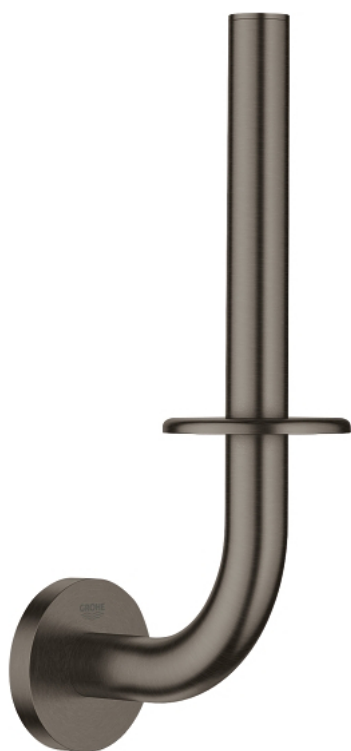

Pure Freude
an Wasser

40 385 AL1 Essentials Portarrollos de pared

https://www.grohe.es/es_es/essentials-portarrollos-de-pared-40385AL1.html

- Material: metal
- Fijación oculta
- **GROHE StarLight** acabado cromado
- Adecuado para atornillar (incluidos tornillos y tacos)
o pegar (el pegamento 40 915 000 se vende por separado)