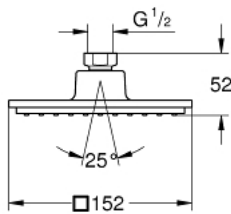

## 27 705 000 Euphoria Cube Ducha mural

[https://www.grohe.es/es\\_es/euphoria-cube-ducha-mural-27705000.html](https://www.grohe.es/es_es/euphoria-cube-ducha-mural-27705000.html)

- Lluvia
- 152 x 152 mm
- Ducha orientable
- Ángulo de rotación de  $\pm 12^\circ$
- Conexión 1/2"
- **GROHE EcoJoy** limitador de caudal 9,5 l/min
- **GROHE DreamSpray** distribución perfecta del agua por todo el cabezal
- Sistema antical **SpeedClean**
- Conducto interno del agua protegido para mayor durabilidad