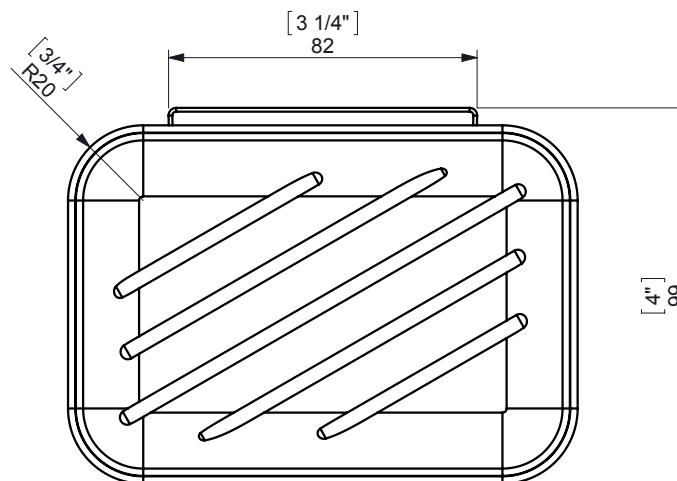

# S6 SOAP DISH / JABONERA PARED

FIJACION PARED  
WALL FIXATION

espec\_355

Peso / Weight / Poids : 0.645Kg

Data / Datos / Données:

Normas / Regulations / Normes: UNE 67100, UNE-EN-ISO 9227:2012, EN-ISO 10289:2001