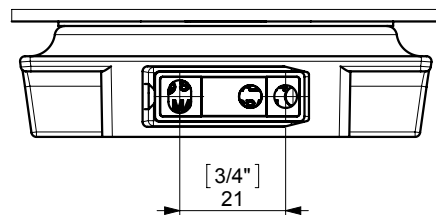

# S6 SOAP DISH / JABONERA PARED

FIJACION PARED  
WALL FIXATION

espec\_355

Peso / Weight / Poids : 0.645Kg

Data / Datos / Données:

Normas / Regulations / Normes: UNE 67100, UNE-EN-ISO 9227:2012, EN-ISO 10289:2001

Imágenes no a escala / Draw not to scale / Echelle non respectée

Sonia S.A se reserva el derecho de realizar cualquier cambio sin previo aviso  
Sonia S.A has the right to make changes without notice  
Sonia S.A se réserve le droit de procéder à tout changement sans notification préalable