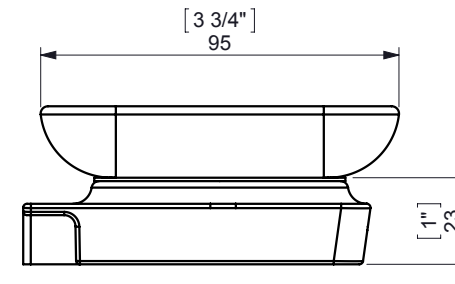

# S6 SOAP DISH / JABONERA PARED

FIJACION PARED  
WALL FIXATION

espec\_355

Peso / Weight / Poids : 0.645Kg

Data / Datos / Données:

Normas / Regulations / Normes: UNE 67100, UNE-EN-ISO 9227:2012, EN-ISO 10289:2001