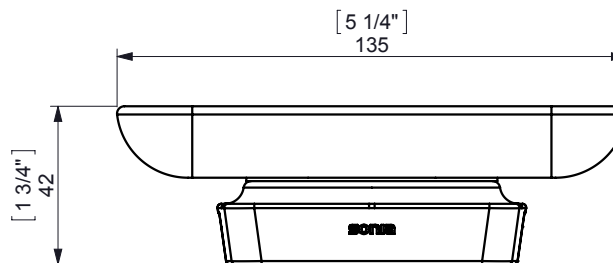

# S6 SOAP DISH / JABONERA PARED

FIJACION PARED  
WALL FIXATION

espec\_355

Peso / Weight / Poids : 0.645Kg

Data / Datos / Données:

Normas / Regulations / Normes: UNE 67100, UNE-EN-ISO 9227:2012, EN-ISO 10289:2001